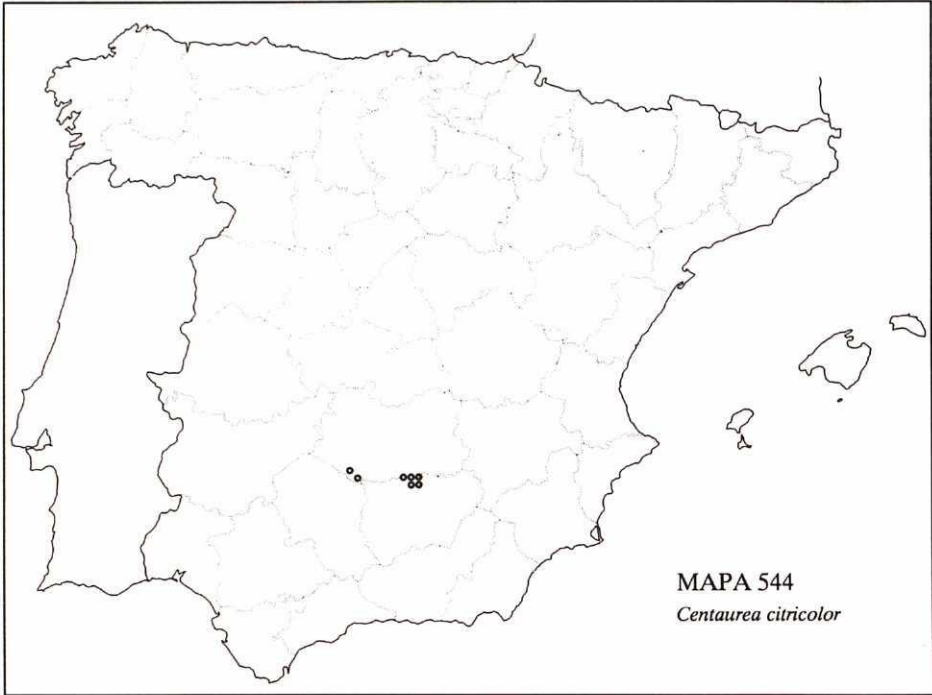

Atropa baetica Willk.

MARRUECOS: «Moyen Atlas: Bekrist, Ras Jarcha, 1900 m», *Jahandiez* 552, 6-VI-1924 (MA 108062). «Beni Mohamed (Beni Zedjel), ad 1400 m», *Font Quer*, 11-VII-1930 (MA 108061). Iter Maroccanum 1930: 585. 30SUD08, 30SUD0384 «Tétouan, en montant à la maison forestiere de Tlassemtane (dj. Bouhalla)», *Jacquemoud & Jeanmonod MAR 1127*, 21-VI-1980 (MA 334418).

CIUDAD REAL: 30SUH76 «puerto de Valderrepico», *Borja*, 2-XI-1964 (MAF 104114). 30SUH85 «Fuencaliente, umbría de la Ventilla», *C. Vicioso*, 9-VII-1954 (MA 211044).

JAÉN: 30SVH4850 «Venta de Cárdenas, Casas de Valdeazores, Sierra de San Andrés, 800 m», *Echevarría & Sánchez Mata*, 14-VI-1988 (MAF 130141); SÁNCHEZ MATA & al. (1990: 51). 30SVH54 «Sierra Morena, about estación de las Correderas», *Lacaita*, 9-VII-1926 (BM, MA 135586). «collado de los Jardines», *Ladero & Rivas Goday*, 21-VI-1978 (MAF 105677). «Despeñaperros, collado de los Jardines, 890 m», *Rivas Goday & Velasco*, 7-VII-1978 (BM, FCO 18864, MAF 101411); RIVAS MARTÍNEZ & CANTO (1991: 164). *Ibidem*, *G. Blanca*, 29-VI-1979 (GDA 12791, GDAC 6093, GDAC 6686, GDAC 6687, GDAC 6688, MA 221237, MACB 11112, MAF 109996); *G. BLANCA* (1979: 362). 30SVH55 «Sierra Morena, l. Valdeflores, prope Despeñaperros, 800 m», *Gros*, 26-VI-1924 (BM, GDA 4080, GDA 4081, MA 135584, MA 135585, MAF 10357, MAF 61142); FONT QUER (1926: 7, nº 9). «prope Despeñaperros», *Fernández Casas*, 23-VI-1976 (MA 394278). *Ibidem*, *G. BLANCA & F. VALLE* (1986: 39). 30SVH64 «carretera del collado de los Jardines hacia Aldeaquemada, 920 m», *F. Domínguez, Moreno Sáiz & Sáinz Ollero*, 14-VI-1992 (s.t.) 30SVH65 «Sierra de Aldeaquemada», *Rivas Goday & Velasco*, 6-VII-1978 (MAF 101412); *G. BLANCA* (1981: 192).

Observaciones. Hemos de descartar, por fundarse en identificaciones erradas, algunas otras citas de Cáceres y Ciudad Real.

MAPA 545. Por F. DOMÍNGUEZ LOZANO, D. GALICIA HERBADA, L. MORENO RIVERO, J. C. MORENO SAÍZ & H. SÁINZ OLLERO